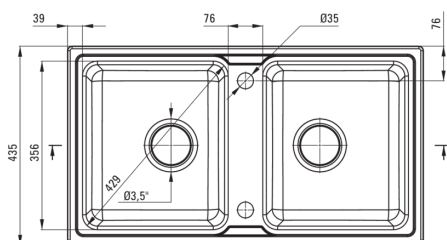

ZORBA

Chiuvetă din granit, 2-cuve

Codul produsului: ZQZ_N203

Culoarea: nero

Chiuvetă

Finisaj	nero
Tipul suprafeței	mat
Material	granit
Metoda de instalare	cu montare încastrată
Număr de cuve	2
Lățimea minimă a dulapului [mm]	800
Lățime [mm]	435
Lungimea [mm]	780
Înălțime [mm]	180
Adâncimea cuvei [mm]	165
Adâncimea celei de-a 2-a cuve [mm]	165
Lungimea conturului [mm]	760
Lățimea conturului [mm]	415
Reversibil	Da
Dotat cu accesorii	Da
Număr de orificii	2
Număr de orificii făcute în avans	0

Sifon

Finisaj	oțel
Tipul dopului	automat
Sifon pentru economie de spațiu	Da
Posibilitate de racordare a unei mașini de spălat vase/ rufe	Da

Caracteristici:

- Proprietățile granitului Deante: rezistență la impact, temperatură ridicată, decolorare, șoc termic - conform standardului EN 13310
- Cea mai lungă garanție, de 18 ani
- Chiuveta este dotată cu accesorii de racordare la mașina de spălat vase
- Accesorii cu închidere automată a rigolei
- Proprietățile hidrofobe resping moleculele de apă.
- Agent de curățare special, sigur pentru suprafețele curățate
- Sifon pentru economie de spațiu, care înlesnește sortarea reziduurilor