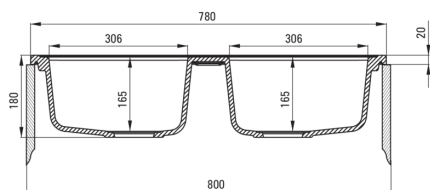

ZORBA

Chiuvetă din granit, 2-cuve

Codul produsului: ZQZ_N203

Culoarea: nero

Chiuvetă

Finisaj	nero
Tipul suprafeței	mat
Material	granit
Metoda de instalare	cu montare încastrată
Număr de cuve	2
Lățimea minimă a dulapului [mm]	800
Lățime [mm]	435
Lungimea [mm]	780
Înălțime [mm]	180
Adâncimea cuvei [mm]	165
Adâncimea celei de-a 2-a cuve [mm]	165
Lungimea conturului [mm]	760
Lățimea conturului [mm]	415
Reversibil	Da
Dotat cu accesorii	Da
Număr de orificii	2
Număr de orificii făcute în avans	0

Sifon

Finisaj	oțel
Tipul dopului	automat
Sifon pentru economie de spațiu	Da
Posibilitate de racordare a unei mașini de spălat vase/ rufe	Da

Caracteristici:

- Proprietățile granitului Deante: rezistență la impact, temperatură ridicată, decolorare, șoc termic - conform standardului EN 13310
- Cea mai lungă garanție, de 18 ani
- Chiuveta este dotată cu accesorii de racordare la mașina de spălat vase
- Accesorii cu închidere automată a rigolei
- Proprietățile hidrofobe resping moleculele de apă.
- Agent de curățare special, sigur pentru suprafețele curățate
- Sifon pentru economie de spațiu, care înlesnește sortarea reziduurilor